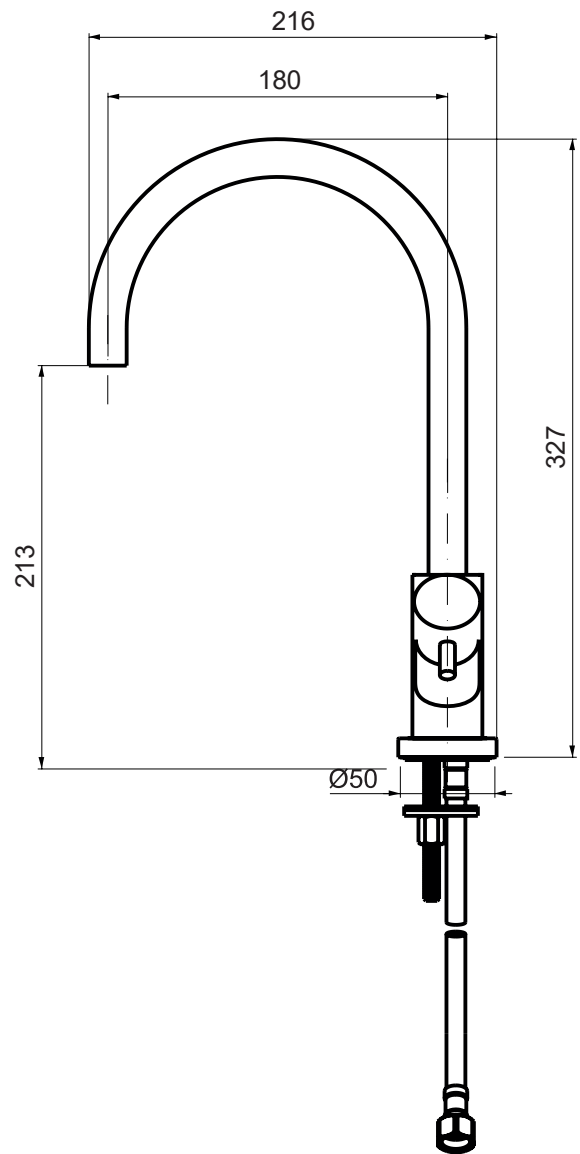

OIOLI
RUBINETTERIE

e-mail: mattia@oioli.com
 Via Pul Stretta, 10/12
 28024 Gozzano (No) Italy
 Tel. 0322 956338
 Fax 0322 912094

DATA	06/06/2023	VERSIONE	PROGETTO	SCALA	CODICE DISEGNO	
DISEGNATORE				1:4		
DESCRIZIONE						ARTICOLO
MISCELATORE LAVABO SENZA SCARICO MICRO						MILT070RO