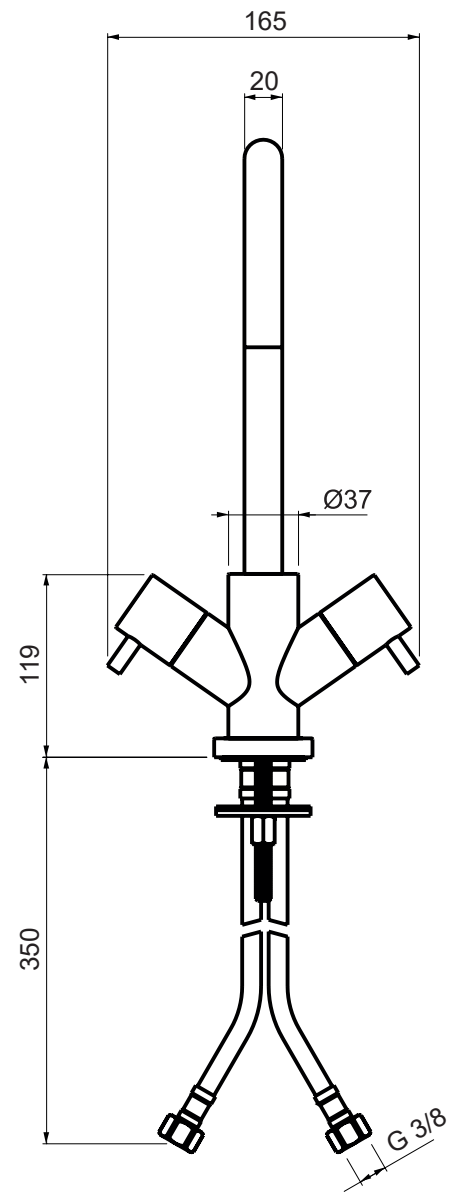

OIOLI
RUBINETTERIE

e-mail: mattia@oioli.com
 Via Pul Stretta, 10/12
 28024 Gozzano (No) Italy
 Tel. 0322 956338
 Fax 0322 912094

DATA	06/06/2023	VERSIONE	PROGETTO	SCALA	CODICE DISEGNO	
DISEGNATORE				1:4		
DESCRIZIONE						ARTICOLO
MISCELATORE LAVABO SENZA SCARICO MICRO						MILT070RO